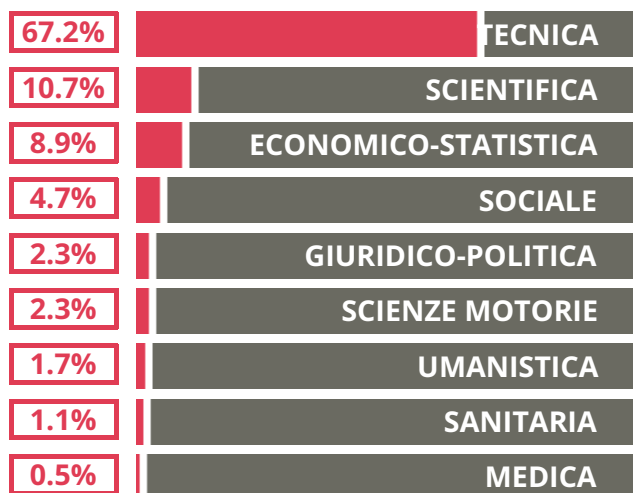

GIOVANNI GIORGI

VIA AMALFI 2, BRINDISI (BR)

Indice FGA: **54.4/100**

VOTO MEDIO MATURITA'
IMMATRICOLATI

VOTO MEDIO MATURITA' NON
IMMATRICOLATI

NUMERO MEDIO DIPLOMATI
PER ANNO

TASSI PASSAGGIO ED ABBANDONO

- Non si immatricolano
- Si immatricolano e non passano il primo anno
- Si immatricolano e passano il primo anno

GIOVANNI GIORGI

SCUOLE DELLO STESSO
INDIRIZZO NEL TERRITORIO

COSA SCELGONO GLI IMMATRICOLATI

Quali sono le aree disciplinari più gettonate dai diplomati di questa scuola?

E in quali atenei si immatricolano con maggior frequenza?